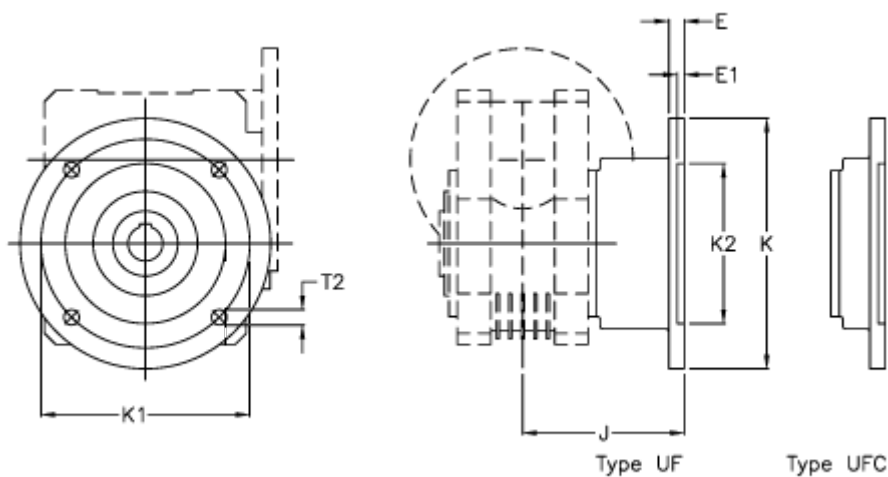

Varenummer: 397107527
Beskrivelse: Udgangsflange W75 UF

Mål

Betegnelse = UF for W 75

E	= 12
E1	= 5
J	= 111.0
K	= 200
K1	= 165
K2	= 130
T2	= 12.5